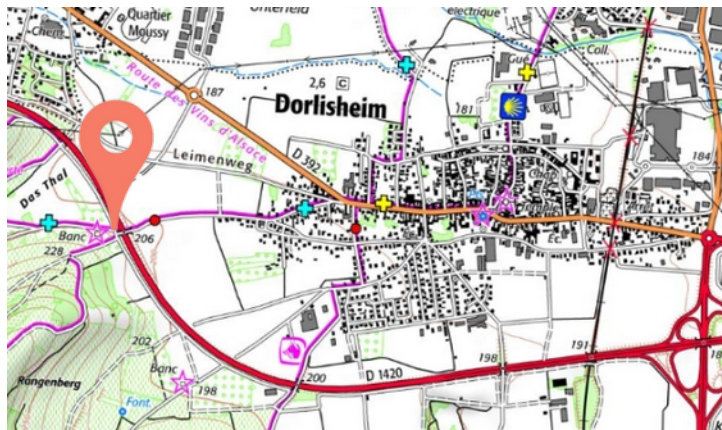

## CHANTIER DE PLANTATION à Dorlisheim (67)

Samedi  
7  
décembre 2024

Accueil à 8h30 - Fin de la journée vers 17h

RDV Parking du pont de l'Altenberg - Accès fléché  
Coordonnées GPS : 48.523954 , 7.465862

### Contexte

Pour la 4<sup>e</sup> année consécutive, des plantations de haies champêtres vont être réalisées sur le ban communal. Cette action vise à renforcer la trame verte dans le vignoble en complément des autres mesures déjà menées (restauration des murets en pierres sèches, maintien des vergers, préservation d'un parcellaire morcelé...). Venez prêter main forte et découvrir ces milieux préservés !