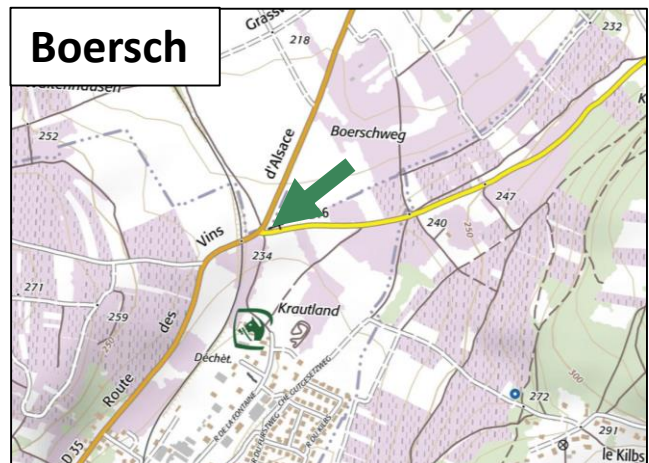

APRES-MIDI

Boersch

Coordonnées GPS : 48.494422, 7.490061

Tout public
Enfants bienvenus

Prévoir bottes et vêtements adaptés

Repas offert

Apportez pelles et pioches