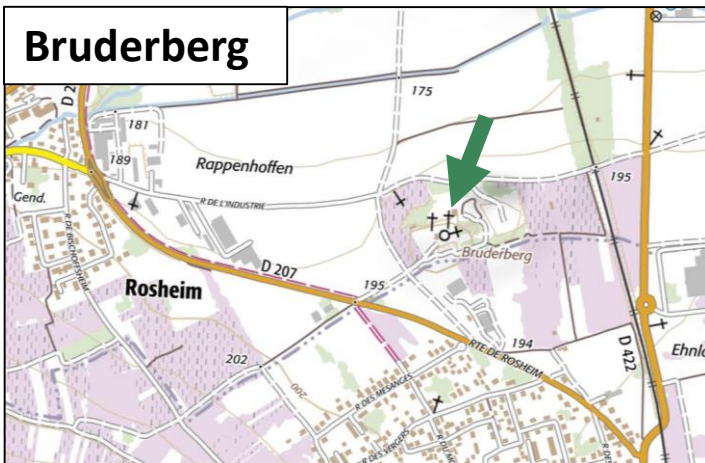

CHANTIER DE PLANTATION

Sur le site du Bruderberg à Rosheim et dans un verger à Boersch

En partenariat avec l'association Haies Vives d'Alsace

Contexte : Lors de la création de la voie verte « Portes Bonheur le Chemin des carrières », la Communauté de Communes des Portes de Rosheim s'est engagée dans une démarche Trame Verte et Bleue visant la préservation de la biodiversité et la restauration de corridors écologiques. 4,5 km de haies seront ainsi plantés cette année sur le territoire !

Accueil des participants : 9h30

Fin de la journée : 17h

Inscription :

Par mail à : esther.foulon@ccp-r.fr OU

Par téléphone : 03.88.48.66.02

MATIN

Bruderberg

Coordonnées GPS : 48.484107, 7.454945