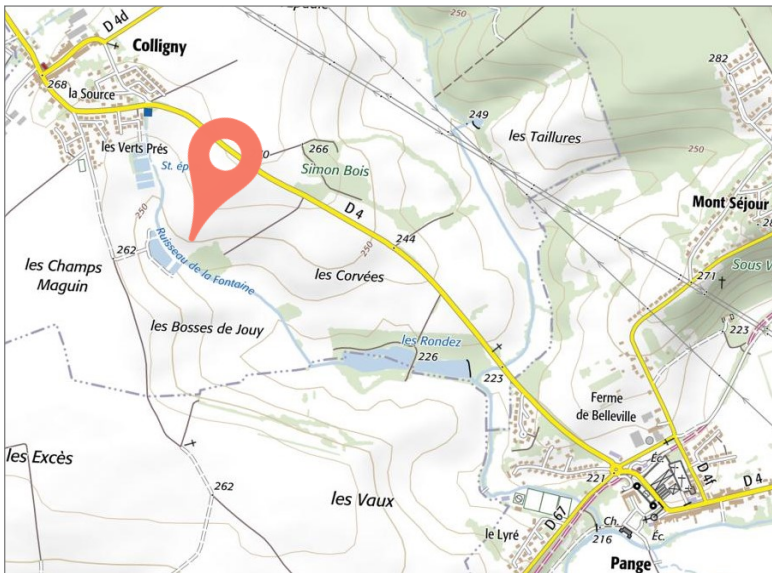

## CHANTIER DE PLANTATION à Colligny (57)

Samedi

22

février 2020

Accueil à 9h30

Fin de la journée à 17h

Accès fléché sur la D4 entre Colligny et Pange

Coordonnées GPS : 49.095518, 6.330746

### Contexte

Après avoir accompagné Jean-Philippe pour planter une haie le long d'une parcelle viticole et une ripisylve le long du ruisseau de la Fontaine, nous poursuivons l'aventure par une haie fruitière en limite de parcelle de grandes cultures. Une haie fruitière et sauvageonne pour le plaisir des fruits et des services agronomiques et écologiques, c'est possible. Venez nous aider !