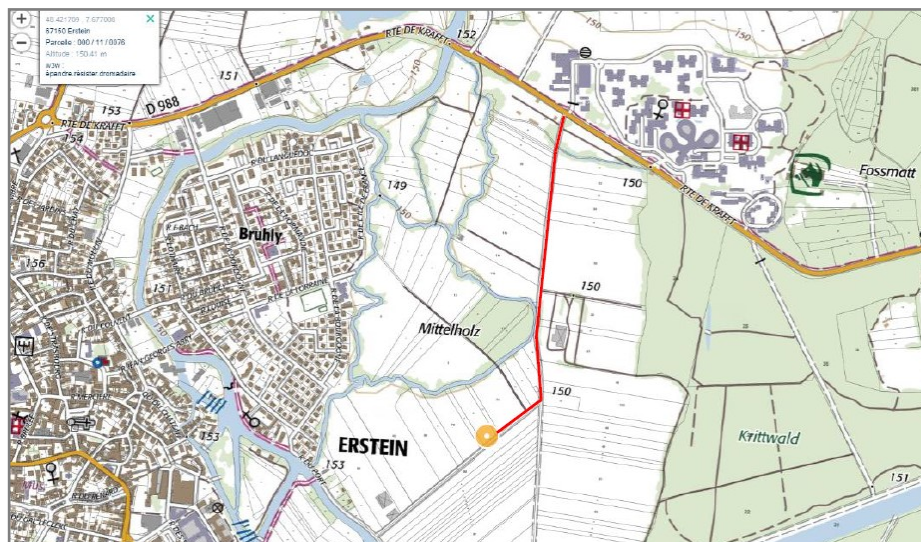

Haies Vives
d'Alsace

Association de promotion de L'arbre champêtre

CHANTIER DE PLANTATION

à Erstein (67)

Samedi

30

novembre 2019

Accueil à 9h30

Fin de la journée à 17h

Accès fléché depuis la route de Kraftt
Coordonnées GPS : 48.421645 , 7.677038

Contexte

Ca y est, Justine et Marie vont enfin s'installer sur leur propre parcelle maraîchère et produire les bons fruits et légumes dont nous avons besoin ! C'est un agro-système qui intègre des arbres, arbres sauvages, arbres fruitiers. Aidons-les dans leur projet. Venez planter avec nous !